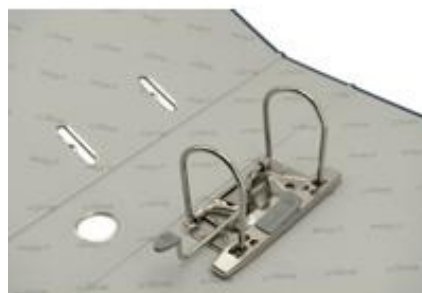

# Biella

|                           |                                 |
|---------------------------|---------------------------------|
| Artikelnummer             | 10342743U                       |
| Bezeichnung               | Bundesordner Creative A4<br>7cm |
| Material                  | PP / Papier lackiert            |
| Außenformat               | 319x280mm                       |
| Farbe                     | Marineblau                      |
| <hr/>                     |                                 |
| Maße des Artikels (LxBxH) | 283 x 68 x 320 mm               |
| Gewicht Stück             | 470g                            |
| EAN Stück                 | 7611365379651                   |
| <hr/>                     |                                 |
| VE Karton                 | 6                               |
| Maße des Kartons (LxBxH)  | 460 x 195 x 335 mm              |
| Gewicht Karton            | 2980g                           |
| EAN Karton                | 7611365379668                   |
| <hr/>                     |                                 |
| VE Palette                | 270                             |
| Maße der Palette (LxBxH)  | 1200 x 800 x 1825 mm            |

## EIGENSCHAFTEN

**Marke :** Biella  
**Material :** PP / Papier lackiert  
**Farbe :** Marineblau  
**Ablageformat :** DIN A4  
**Produkttyp :** Bundesordner  
**Anzahl Ringe :** 2  
**Ringe :** 70mm  
**Rückenbreite (mm) :** 70  
**Griffloch :** Ja  
**Mit Rückenetikett :** Etikethalter und Etikett  
**Kapazität (Blatt 80g) :** 430  
**Ringtyp :** Hebelmechanik "Strong"

Der Klassiker für jedes Büro, erhältlich in vielen verschiedenen Farben. Er zeichnet sich seit 1908 durch Qualität, Einzigartigkeit sowie seinem traditionellen Schweizer Ablageformat aus (Rückenbreiten 4 und 7 cm).