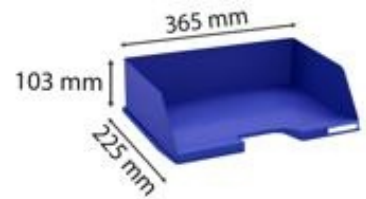

# PRODUKTDATENBLATT 11210407BIDU

**Biella** 

Artikelnummer	11210407BIDU
Bezeichnung	Briefablage COMBO-MAXI quer, ECO
Material	PS
Außenformat	255x365x103 mm
Farbe	Dunkelblau

Maße des Artikels (LxBxH)	255 x 365 x 103 mm
Gewicht Stück	373g
EAN Stück	7611365472659

VE Karton	4
Maße des Kartons (LxBxH)	285 x 267 x 395 mm
Gewicht Karton	1900g
EAN Karton	7611365475155

VE Palette	192
Maße der Palette (LxBxH)	1200 x 800 x 1790 mm

[www.blauer-engel.de/uz30a](http://www.blauer-engel.de/uz30a)

## EIGENSCHAFTEN

**Marke :** Biella  
**Material :** PS  
**Farbe :** Dunkelblau  
**Ablageformat :** DIN A4+  
**Produkttyp :** Briefablagen

Für Dokumente im A4+ Format. Belastbar, stabil und in vielen Farben erhältlich. vertikal und treppenförmig stapelbar, mit vielen Briefablagen Modellen kompatibel. Etikettenhalter im Lieferumfang.