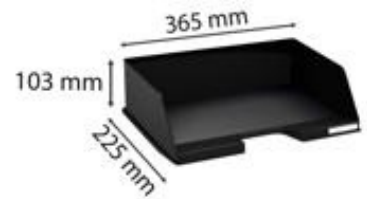

PRODUKTDATENBLATT 1121402BIDU

Biella 

Artikelnummer	1121402BIDU
Bezeichnung	Briefablage COMBO-MAXI quer, ECO
Material	PS
Außenformat	255x365x103 mm
Farbe	Schwarz

Maße des Artikels (LxBxH)	255 x 365 x 103 mm
Gewicht Stück	373g
EAN Stück	7611365472666

VE Karton	4
Maße des Kartons (LxBxH)	285 x 267 x 395 mm
Gewicht Karton	1900g
EAN Karton	7611365475162

VE Palette	192
Maße der Palette (LxBxH)	1200 x 800 x 1790 mm

www.blauer-engel.de/uz30a

EIGENSCHAFTEN

Marke : Biella
Material : PS
Farbe : Schwarz
Ablageformat : DIN A4+
Produkttyp : Briefablagen

Für Dokumente im A4+ Format. Belastbar, stabil und in vielen Farben erhältlich. vertikal und treppenförmig stapelbar, mit vielen Briefablagen Modellen kompatibel. Etikettenhalter im Lieferumfang.