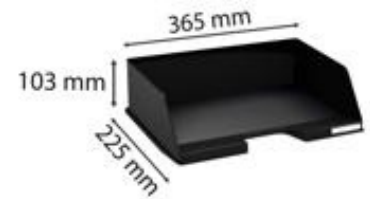

PRODUKTDATENBLATT 1121402BIDU

Biella 

Artikelnummer	1121402BIDU
Bezeichnung	Briefablage COMBO-MAXI quer, ECO
Material	PS
Außenformat	255x365x103 mm
Farbe	Schwarz

Maße des Artikels (LxBxH)	255 x 365 x 103 mm
Gewicht Stück	373g
EAN Stück	7611365472666

VE Karton	4
Maße des Kartons (LxBxH)	285 x 267 x 395 mm
Gewicht Karton	1900g
EAN Karton	7611365475162

VE Palette	192
Maße der Palette (LxBxH)	1200 x 800 x 1790 mm

www.blauer-engel.de/uz30a

EIGENSCHAFTEN

Marke : Biella
Material : PS
Farbe : Schwarz
Ablageformat : DIN A4+
Produkttyp : Briefablagen

Für Dokumente im A4+ Format. Belastbar, stabil und in vielen Farben erhältlich. vertikal und treppenförmig stapelbar, mit vielen Briefablagen Modellen kompatibel. Etikettenhalter im Lieferumfang.