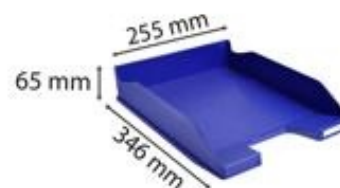

PRODUKTDATENBLATT 11310407BIDU

Biella 

Artikelnummer	11310407BIDU
Bezeichnung	Briefablage COMBO-MIDI, ECO
Material	PS
Außenformat	347x255x65 mm
Farbe	Dunkelblau

Maße des Artikels (LxBxH)	346 x 255 x 65 mm
Gewicht Stück	266g
EAN Stück	7611365472451

VE Karton	6
Maße des Kartons (LxBxH)	260 x 230 x 372 mm
Gewicht Karton	1916g
EAN Karton	7611365474950

VE Palette	378
Maße der Palette (LxBxH)	1200 x 800 x 1790 mm

www.blauer-engel.de/uz30a

EIGENSCHAFTEN

Marke : Biella
Material : PS
Farbe : Dunkelblau
Ablageformat : DIN A4
Produkttyp : Briefablagen

Für Dokumente im A4+ Format. Belastbar, stabil und in vielen Farben erhältlich. vertikal und treppenförmig stapelbar, mit vielen Briefablagen Modellen kompatibel. Etikettenhalter im Lieferumfang.