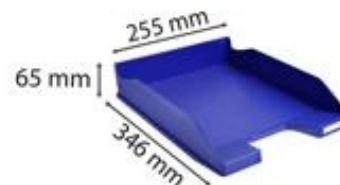

PRODUKTDATENBLATT 11310407BIDU

Biella 

Artikelnummer	11310407BIDU
Bezeichnung	Briefablage COMBO-MIDI, ECO
Material	PS
Außenformat	347x255x65 mm
Farbe	Dunkelblau

Maße des Artikels (LxBxH)	346 x 255 x 65 mm
Gewicht Stück	266g
EAN Stück	7611365472451

VE Karton	6
Maße des Kartons (LxBxH)	260 x 230 x 372 mm
Gewicht Karton	1916g
EAN Karton	7611365474950

VE Palette	378
Maße der Palette (LxBxH)	1200 x 800 x 1790 mm

www.blauer-engel.de/uz30a

EIGENSCHAFTEN

Marke : Biella
Material : PS
Farbe : Dunkelblau
Ablageformat : DIN A4
Produkttyp : Briefablagen

Für Dokumente im A4+ Format. Belastbar, stabil und in vielen Farben erhältlich. vertikal und treppenförmig stapelbar, mit vielen Briefablagen Modellen kompatibel. Etikettenhalter im Lieferumfang.