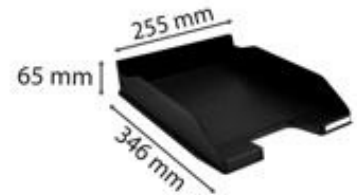

PRODUKTDATENBLATT 1131402BIDU

Biella 

Artikelnummer	1131402BIDU
Bezeichnung	Briefablage COMBO-MIDI, ECO
Material	PS
Außenformat	347x255x65 mm
Farbe	Schwarz

Maße des Artikels (LxBxH)	346 x 255 x 65 mm
Gewicht Stück	266g
EAN Stück	7611365472482

VE Karton	6
Maße des Kartons (LxBxH)	260 x 230 x 372 mm
Gewicht Karton	1916g
EAN Karton	7611365474981

VE Palette	378
Maße der Palette (LxBxH)	1200 x 800 x 1790 mm

www.blauer-engel.de/uz30a

EIGENSCHAFTEN

Marke : Biella
Material : PS
Farbe : Schwarz
Ablageformat : DIN A4
Produkttyp : Briefablagen

Für Dokumente im A4+ Format. Belastbar, stabil und in vielen Farben erhältlich. vertikal und treppenförmig stapelbar, mit vielen Briefablagen Modellen kompatibel. Etikettenhalter im Lieferumfang.