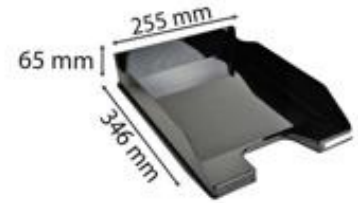

PRODUKTDATENBLATT 11321402BIDU

Artikelnummer	11321402BIDU
Bezeichnung	Briefablage COMBO-MIDI, glossy
Material	PS
Außenformat	347x255x65 mm
Farbe	Schwarz
<hr/>	
Maße des Artikels (LxBxH)	346 x 255 x 65 mm
Gewicht Stück	266g
EAN Stück	7611365473601
<hr/>	
VE Karton	6
Maße des Kartons (LxBxH)	260 x 230 x 372 mm
Gewicht Karton	1916g
EAN Karton	7611365475841
<hr/>	
VE Palette	378
Maße der Palette (LxBxH)	1200 x 800 x 1790 mm

EIGENSCHAFTEN

Marke : Biella
Material : PS
Farbe : Schwarz
Ablageformat : DIN A4
Produkttyp : Briefablagen

Für Dokumente im A4+ Format. Belastbar, stabil und in vielen Farben erhältlich. vertikal und treppenförmig stapelbar, mit vielen Briefablagen Modellen kompatibel. Etikettenhalter im Lieferumfang.