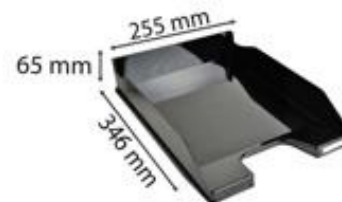

# PRODUKTDATENBLATT 11321402BIDU

Artikelnummer	11321402BIDU
Bezeichnung	Briefablage COMBO-MIDI, glossy
Material	PS
Außenformat	347x255x65 mm
Farbe	Schwarz
<hr/>	
Maße des Artikels (LxBxH)	346 x 255 x 65 mm
Gewicht Stück	266g
EAN Stück	7611365473601
<hr/>	
VE Karton	6
Maße des Kartons (LxBxH)	260 x 230 x 372 mm
Gewicht Karton	1916g
EAN Karton	7611365475841
<hr/>	
VE Palette	378
Maße der Palette (LxBxH)	1200 x 800 x 1790 mm

## EIGENSCHAFTEN

- Marke :** Biella
- Material :** PS
- Farbe :** Schwarz
- Ablageformat :** DIN A4
- Produkttyp :** Briefablagen

Für Dokumente im A4+ Format. Belastbar, stabil und in vielen Farben erhältlich. vertikal und treppenförmig stapelbar, mit vielen Briefablagen Modellen kompatibel. Etikettenhalter im Lieferumfang.