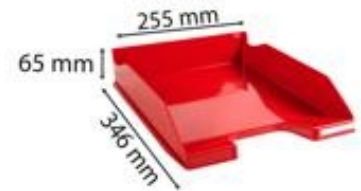

PRODUKTDATENBLATT 11321845BIDU

Biella 

| | |
|---------------|-----------------------------------|
| Artikelnummer | 11321845BIDU |
| Bezeichnung | Briefablage COMBO-MIDI, glossy |
| Material | PS |
| Außenformat | 347x255x65 mm |
| Farbe | Rot |

| | |
|---------------------------|-------------------|
| Maße des Artikels (LxBxH) | 346 x 255 x 65 mm |
| Gewicht Stück | 266g |
| EAN Stück | 7611365473618 |

| | |
|--------------------------|--------------------|
| VE Karton | 6 |
| Maße des Kartons (LxBxH) | 260 x 230 x 372 mm |
| Gewicht Karton | 1916g |
| EAN Karton | 7611365475858 |

| | |
|--------------------------|----------------------|
| VE Palette | 378 |
| Maße der Palette (LxBxH) | 1200 x 800 x 1790 mm |

EIGENSCHAFTEN

Marke : Biella
Material : PS
Farbe : Rot
Ablageformat : DIN A4
Produkttyp : Briefablagen