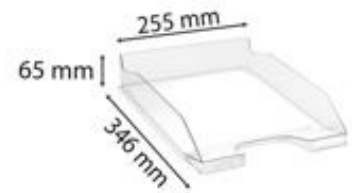

# PRODUKTDATENBLATT 113223503BIDU

Artikelnummer	113223503BIDU
Bezeichnung	Briefablage COMBO-MIDI
Material	PS
Außenformat	347x255x65 mm
Farbe	Transluzent
<hr/>	
Maße des Artikels (LxBxH)	346 x 255 x 65 mm
Gewicht Stück	266g
EAN Stück	7611365474684
<hr/>	
VE Karton	6
Maße des Kartons (LxBxH)	260 x 230 x 372 mm
Gewicht Karton	1916g
EAN Karton	7611365472185
<hr/>	
VE Palette	378
Maße der Palette (LxBxH)	1200 x 800 x 1790 mm

## EIGENSCHAFTEN

**Marke :** Biella  
**Material :** PS  
**Farbe :** Transluzent  
**Ablageformat :** DIN A4  
**Produkttyp :** Briefablagen

Für Dokumente im A4+ Format. Belastbar, stabil und in vielen Farben erhältlich. vertikal und treppenförmig stapelbar, mit vielen Briefablagen Modellen kompatibel. Etikettenhalter im Lieferumfang.