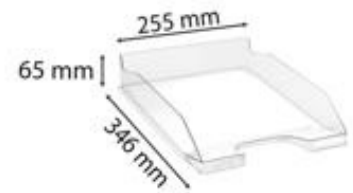

PRODUKTDATENBLATT 113223503BIDU

Artikelnummer	113223503BIDU
Bezeichnung	Briefablage COMBO-MIDI
Material	PS
Außenformat	347x255x65 mm
Farbe	Transluzent
<hr/>	
Maße des Artikels (LxBxH)	346 x 255 x 65 mm
Gewicht Stück	266g
EAN Stück	7611365474684
<hr/>	
VE Karton	6
Maße des Kartons (LxBxH)	260 x 230 x 372 mm
Gewicht Karton	1916g
EAN Karton	7611365472185
<hr/>	
VE Palette	378
Maße der Palette (LxBxH)	1200 x 800 x 1790 mm

EIGENSCHAFTEN

Marke : Biella
Material : PS
Farbe : Transluzent
Ablageformat : DIN A4
Produkttyp : Briefablagen

Für Dokumente im A4+ Format. Belastbar, stabil und in vielen Farben erhältlich. vertikal und treppenförmig stapelbar, mit vielen Briefablagen Modellen kompatibel. Etikettenhalter im Lieferumfang.