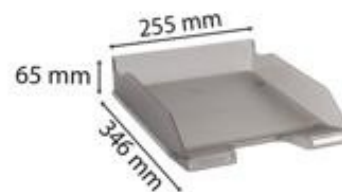

PRODUKTDATENBLATT 113227525BIDU

Artikelnummer	113227525BIDU
Bezeichnung	Briefablage COMBO-MIDI
Material	PS
Außenformat	347x255x65 mm
Farbe	Transparent grau
<hr/>	
Maße des Artikels (LxBxH)	346 x 255 x 65 mm
Gewicht Stück	266g
EAN Stück	7611365473663
<hr/>	
VE Karton	6
Maße des Kartons (LxBxH)	260 x 230 x 372 mm
Gewicht Karton	1916g
EAN Karton	7611365475902
<hr/>	
VE Palette	378
Maße der Palette (LxBxH)	1200 x 800 x 1790 mm

EIGENSCHAFTEN

Marke : Biella
Material : PS
Farbe : Transparent grau
Ablageformat : DIN A4
Produkttyp : Briefablagen

Für Dokumente im A4+ Format. Belastbar, stabil und in vielen Farben erhältlich. vertikal und treppenförmig stapelbar, mit vielen Briefablagen Modellen kompatibel. Etikettenhalter im Lieferumfang.