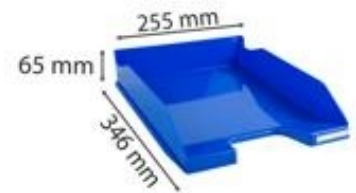

# Biella

Artikelnummer	11327906BIDU
Bezeichnung	Briefablage COMBO-MIDI, glossy
Material	PS
Außenformat	347x255x65 mm
Farbe	Eisblau
<hr/>	
Maße des Artikels (LxBxH)	346 x 255 x 65 mm
Gewicht Stück	266g
EAN Stück	7611365473656
<hr/>	
VE Karton	6
Maße des Kartons (LxBxH)	260 x 230 x 372 mm
Gewicht Karton	1916g
EAN Karton	7611365475896
<hr/>	
VE Palette	378
Maße der Palette (LxBxH)	1200 x 800 x 1790 mm

## EIGENSCHAFTEN

**Marke :** Biella  
**Material :** PS  
**Farbe :** Eisblau  
**Ablageformat :** DIN A4  
**Produkttyp :** Briefablagen

Für Dokumente im A4+ Format. Belastbar, stabil und in vielen Farben erhältlich. vertikal und treppenförmig stapelbar, mit vielen Briefablagen Modellen kompatibel. Etikettenhalter im Lieferumfang.