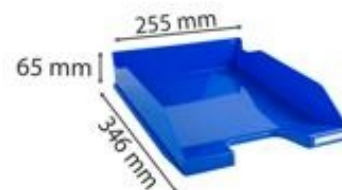

# PRODUKTDATENBLATT 11327906BIDU

Artikelnummer	11327906BIDU
Bezeichnung	Briefablage COMBO-MIDI, glossy
Material	PS
Außenformat	347x255x65 mm
Farbe	Eisblau
<hr/>	
Maße des Artikels (LxBxH)	346 x 255 x 65 mm
Gewicht Stück	266g
EAN Stück	7611365473656
<hr/>	
VE Karton	6
Maße des Kartons (LxBxH)	260 x 230 x 372 mm
Gewicht Karton	1916g
EAN Karton	7611365475896
<hr/>	
VE Palette	378
Maße der Palette (LxBxH)	1200 x 800 x 1790 mm

## EIGENSCHAFTEN

- Marke** : Biella
- Material** : PS
- Farbe** : Eisblau
- Ablageformat** : DIN A4
- Produkttyp** : Briefablagen

Für Dokumente im A4+ Format. Belastbar, stabil und in vielen Farben erhältlich. vertikal und treppenförmig stapelbar, mit vielen Briefablagen Modellen kompatibel. Etikettenhalter im Lieferumfang.