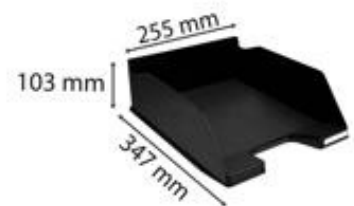

PRODUKTDATENBLATT 1151402BIDU

Artikelnummer	1151402BIDU
Bezeichnung	Briefablage COMBO-MAXI, ECO
Material	PS
Außenformat	347x255x103 mm
Farbe	Schwarz
<hr/>	
Maße des Artikels (LxBxH)	347 x 255 x 103 mm
Gewicht Stück	366g
EAN Stück	7611365472581
<hr/>	
VE Karton	4
Maße des Kartons (LxBxH)	260 x 230 x 372 mm
Gewicht Karton	1794g
EAN Karton	7611365475087
<hr/>	
VE Palette	252
Maße der Palette (LxBxH)	1200 x 800 x 1790 mm

www.blauer-engel.de/uz30a

EIGENSCHAFTEN

Marke : Biella
Material : PS
Farbe : Schwarz
Ablageformat : DIN A4+
Produkttyp : Briefablagen

Für Dokumente im A4+ Format. Belastbar, stabil und in vielen Farben erhältlich. vertikal und treppenförmig stapelbar, mit vielen Briefablagen Modellen kompatibel. Etikettenhalter im Lieferumfang.