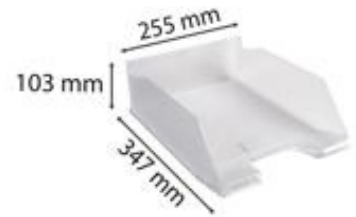

PRODUKTDATENBLATT 11523503BIDU

Artikelnummer	11523503BIDU
Bezeichnung	Briefablage COMBO-MAXI
Material	PS
Außenformat	347x255x103 mm
Farbe	Kristall transparent

Maße des Artikels (LxBxH)	347 x 255 x 103 mm
Gewicht Stück	366g
EAN Stück	7611365472574

VE Karton	4
Maße des Kartons (LxBxH)	260 x 230 x 372 mm

Gewicht Karton	1794g
EAN Karton	7611365475070

VE Palette	252
Maße der Palette (LxBxH)	1200 x 800 x 1790 mm

EIGENSCHAFTEN

- Marke :** Biella
- Material :** PS
- Farbe :** Kristall transparent
- Ablageformat :** DIN A4+
- Produkttyp :** Briefablagen

Für Dokumente im A4+ Format. Belastbar, stabil und in vielen Farben erhältlich. vertikal und treppenförmig stapelbar, mit vielen Briefablagen Modellen kompatibel. Etikettenhalter im Lieferumfang.