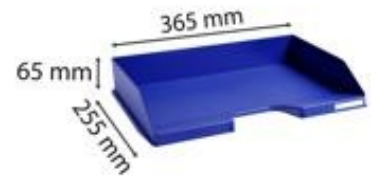

# PRODUKTDATENBLATT 11710407BIDU

**Biella** 

Artikelnummer	11710407BIDU
Bezeichnung	Briefablage COMBO-MIDI quer, ECO
Material	PS
Außenformat	347x255x65 mm
Farbe	Dunkelblau

Maße des Artikels (LxBxH)	255 x 365 x 65 mm
Gewicht Stück	275g
EAN Stück	7611365472628

VE Karton	4
Maße des Kartons (LxBxH)	260 x 260 x 385 mm
Gewicht Karton	1386g
EAN Karton	7611365475124

VE Palette	216
Maße der Palette (LxBxH)	1200 x 800 x 1740 mm

[www.blauer-engel.de/uz30a](http://www.blauer-engel.de/uz30a)

## EIGENSCHAFTEN

**Marke :** Biella  
**Material :** PS  
**Farbe :** Dunkelblau  
**Ablageformat :** DIN A4  
**Produkttyp :** Briefablagen

Für Dokumente im A4+ Format. Belastbar, stabil und in vielen Farben erhältlich. vertikal und treppenförmig stapelbar, mit vielen Briefablagen Modellen kompatibel. Etikettenhalter im Lieferumfang.