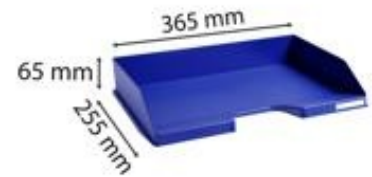

# PRODUKTDATENBLATT 11710407BIDU

**Biella** 

Artikelnummer	11710407BIDU
Bezeichnung	Briefablage COMBO-MIDI quer, ECO
Material	PS
Außenformat	347x255x65 mm
Farbe	Dunkelblau
<hr/>	
Maße des Artikels (LxBxH)	255 x 365 x 65 mm
Gewicht Stück	275g
EAN Stück	7611365472628
<hr/>	
VE Karton	4
Maße des Kartons (LxBxH)	260 x 260 x 385 mm
Gewicht Karton	1386g
EAN Karton	7611365475124
<hr/>	
VE Palette	216
Maße der Palette (LxBxH)	1200 x 800 x 1740 mm

## EIGENSCHAFTEN

**Marke :** Biella  
**Material :** PS  
**Farbe :** Dunkelblau  
**Ablageformat :** DIN A4  
**Produkttyp :** Briefablagen

Für Dokumente im A4+ Format. Belastbar, stabil und in vielen Farben erhältlich. vertikal und treppenförmig stapelbar, mit vielen Briefablagen Modellen kompatibel. Etikettenhalter im Lieferumfang.