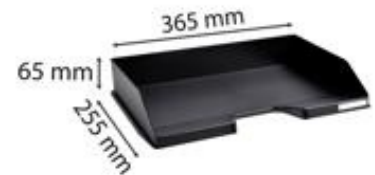

PRODUKTDATENBLATT 1171402BIDU

Biella 

Artikelnummer	1171402BIDU
Bezeichnung	Briefablage COMBO-MIDI quer, ECO
Material	PS
Außenformat	347x255x65 mm
Farbe	Schwarz
<hr/>	
Maße des Artikels (LxBxH)	255 x 365 x 65 mm
Gewicht Stück	275g
EAN Stück	7611365472635
<hr/>	
VE Karton	4
Maße des Kartons (LxBxH)	260 x 260 x 385 mm
Gewicht Karton	1386g
EAN Karton	7611365475131
<hr/>	
VE Palette	384
Maße der Palette (LxBxH)	1200 x 800 x 1740 mm

www.blauer-engel.de/uz30a

EIGENSCHAFTEN

Marke : Biella
Material : PS
Farbe : Schwarz
Ablageformat : DIN A4
Produkttyp : Briefablagen

Für Dokumente im A4+ Format. Belastbar, stabil und in vielen Farben erhältlich. vertikal und treppenförmig stapelbar, mit vielen Briefablagen Modellen kompatibel. Etikettenhalter im Lieferumfang.