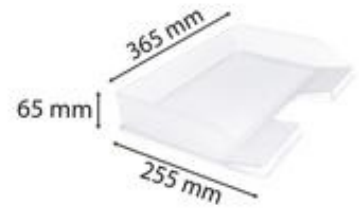

PRODUKTDATENBLATT 11723503BIDU

| | |
|---------------------------|--------------------------------|
| Artikelnummer | 11723503BIDU |
| Bezeichnung | Briefablage COMBO-MIDI quer |
| Material | PS |
| Außenformat | 347x255x65 mm |
| Farbe | Kristall transparent |
| <hr/> | |
| Maße des Artikels (LxBxH) | 255 x 365 x 65 mm |
| Gewicht Stück | 270g |
| EAN Stück | 7611365473724 |
| <hr/> | |
| VE Karton | 4 |
| Maße des Kartons (LxBxH) | 260 x 260 x 385 mm |
| Gewicht Karton | 1386g |
| EAN Karton | 7611365475964 |
| <hr/> | |
| VE Palette | 216 |
| Maße der Palette (LxBxH) | 1200 x 800 x 1740 mm |

EIGENSCHAFTEN

Marke : Biella
Material : PS
Farbe : Kristall transparent
Ablageformat : DIN A4
Produkttyp : Briefablagen

Für Dokumente im A4+ Format. Belastbar, stabil und in vielen Farben erhältlich. vertikal und treppenförmig stapelbar, mit vielen Briefablagen Modellen kompatibel. Etikettenhalter im Lieferumfang.