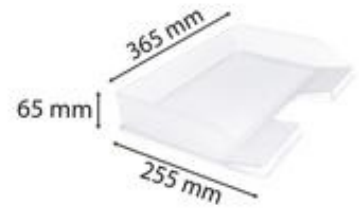

PRODUKTDATENBLATT 11723503BIDU

Artikelnummer	11723503BIDU
Bezeichnung	Briefablage COMBO-MIDI quer
Material	PS
Außenformat	347x255x65 mm
Farbe	Kristall transparent
<hr/>	
Maße des Artikels (LxBxH)	255 x 365 x 65 mm
Gewicht Stück	270g
EAN Stück	7611365473724
<hr/>	
VE Karton	4
Maße des Kartons (LxBxH)	260 x 260 x 385 mm
Gewicht Karton	1386g
EAN Karton	7611365475964
<hr/>	
VE Palette	216
Maße der Palette (LxBxH)	1200 x 800 x 1740 mm

EIGENSCHAFTEN

Marke : Biella
Material : PS
Farbe : Kristall transparent
Ablageformat : DIN A4
Produkttyp : Briefablagen

Für Dokumente im A4+ Format. Belastbar, stabil und in vielen Farben erhältlich. vertikal und treppenförmig stapelbar, mit vielen Briefablagen Modellen kompatibel. Etikettenhalter im Lieferumfang.