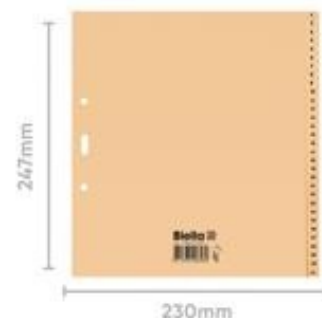

PRODUKTDATENBLATT 19443100U

Artikelnummer	19443100U
Bezeichnung	Papier-Register teildeckend, Teilung 1-31
Material	Papier
Außenformat	24,8x23 cm
Farbe	Hellbraun
<hr/>	
Maße des Artikels (LxBxH)	247 x 230 x 4 mm
Gewicht Stück	175g
EAN Stück	7611365208562
<hr/>	
VE Karton	10
Maße des Kartons (LxBxH)	330 x 260 x 110 mm
Gewicht Karton	1850g
EAN Karton	7611365208579
<hr/>	
VE Palette	3000
Maße der Palette (LxBxH)	1200 x 800 x 1480 mm

EIGENSCHAFTEN

Marke : Biella
Material : Papier
Farbe : Hellbraun
Ablageformat : DIN A4
Produkttyp : Adressbücher

Ordnen Sie Ihre Unterlagen schnell und effizient mit den praktischen Registern von Biella. Die beschrifteten Taben ermöglichen ein schnelles Auffinden / Klassieren Ihrer Dokumente.

Für Format A4. Recycling Papier. Erstes und letztes Blatt 180 gm², Innenblätter 100 gm², hellbraun. 2-fach Lochung. Einzeln in Beutel.