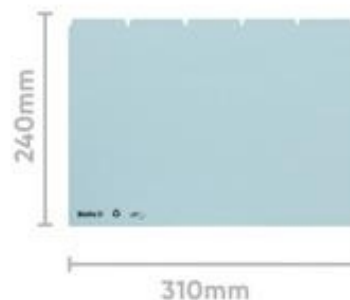

# PRODUKTDATENBLATT 21045505U

Artikelnummer	21045505U
Bezeichnung	Leitkarten, A4, Karton, 25-teilig
Material	Karton
Außenformat	31x24 cm
Farbe	Blau
<hr/>	
Maße des Artikels (LxBxH)	310 x 240 x 13 mm
Gewicht Stück	725g
EAN Stück	7611365209910
<hr/>	
VE Karton	6
Maße des Kartons (LxBxH)	310 x 240 x 80 mm
Gewicht Karton	4340g
EAN Karton	7611365209927
<hr/>	
VE Palette	
Maße der Palette (LxBxH)	

## EIGENSCHAFTEN

- Marke :** Biella
- Material :** Karton
- Farbe :** Blau
- Ablageformat :** DIN A4

Ordnen, Wiederfinden der Unterlagen einfach gemacht! Dank Biella Leitkarten finden Sie Ihre Unterlagen im Handumdrehen. Die dazu passenden Karteikarten, ob blanko oder mit Vordruck sind ebenfalls erhältlich.

Für Format A4, Karton 450 gm<sup>2</sup>, 25-teilig, Fahnenhöhe 9 mm.