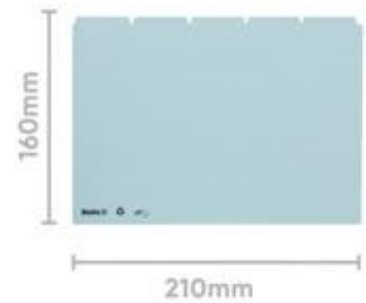

# PRODUKTDATENBLATT 21055505U

Artikelnummer	21055505U
Bezeichnung	Leitkarten, A5, Karton, 25-teilig
Material	Karton
Außenformat	21x16 cm
Farbe	Blau
<hr/>	
Maße des Artikels (LxBxH)	210 x 160 x 13 mm
Gewicht Stück	375g
EAN Stück	7611365210091
<hr/>	
VE Karton	10
Maße des Kartons (LxBxH)	320 x 220 x 65 mm
Gewicht Karton	3705g
EAN Karton	7611365210107
<hr/>	
VE Palette	600
Maße der Palette (LxBxH)	1200 x 800 x 490 mm

## EIGENSCHAFTEN

**Marke :** Biella  
**Material :** Karton  
**Farbe :** Blau  
**Ablageformat :** DIN A5

Ordnen, Wiederfinden der Unterlagen einfach gemacht! Dank Biella Leitkarten finden Sie Ihre Unterlagen im Handumdrehen. Die dazu passenden Karteikarten, ob blanko oder mit Vordruck sind ebenfalls erhältlich.