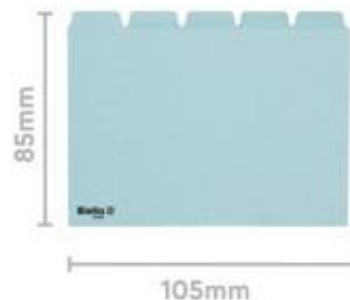

PRODUKTDATENBLATT 21065505U

Artikelnummer	21065505U
Bezeichnung	Leitkarten, A6, Karton, 25-teilig
Material	Karton
Außenformat	15x11,5 cm
Farbe	Blau
<hr/>	
Maße des Artikels (LxBxH)	148 x 13 x 115 mm
Gewicht Stück	185g
EAN Stück	7611365210275

VE Karton

Maße des Kartons (LxBxH)

Gewicht Karton

EAN Karton

VE Palette 720

Maße der Palette (LxBxH) 1200 x 800 x 490 mm

EIGENSCHAFTEN

Marke : Biella

Material : Karton

Farbe : Blau

Ablageformat : DIN A6

Ordnen, Wiederfinden der Unterlagen einfach gemacht! Dank Biella Leitkarten finden Sie Ihre Unterlagen im Handumdrehen. Die dazu pas senden Karteikarten, ob blanko oder mit Vordruck sind ebenfalls erhältlich.