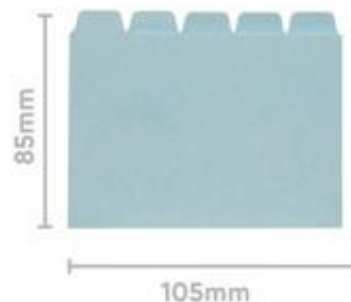

PRODUKTDATENBLATT 21075505U

Artikelnummer	21075505U
Bezeichnung	Leitkarten, A7, Karton, 25-teilig
Material	Karton
Außenformat	10,5x8,5 cm
Farbe	Blau
<hr/>	
Maße des Artikels (LxBxH)	105 x 85 x 13 mm
Gewicht Stück	95g
EAN Stück	7611365251704
<hr/>	
VE Karton	30
Maße des Kartons (LxBxH)	310 x 240 x 70 mm
Gewicht Karton	2840g
EAN Karton	7611365251711
<hr/>	
VE Palette	
Maße der Palette (LxBxH)	

EIGENSCHAFTEN

Marke : Biella
Material : Karton
Farbe : Blau
Ablageformat : DIN A7
Produkttyp : Register

Ordnen, Wiederfinden der Unterlagen einfach gemacht! Dank Biella Leitkarten finden Sie Ihre Unterlagen im Handumdrehen. Die dazu pas senden Karteikarten, ob blanko oder mit Vordruck sind ebenfalls erhältlich.

Für Format A7, Karton 450 gm², 25-teilig, Fahnenhöhe 9 mm.