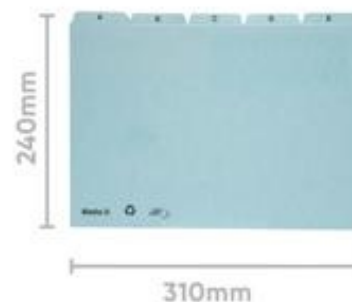

PRODUKTDATENBLATT 21442505U

Artikelnummer	21442505U
Bezeichnung	Leitkarten, A4, Karton, A-Z 25-teilig
Material	Karton
Außenformat	31x24 cm
Farbe	Blau
<hr/>	
Maße des Artikels (LxBxH)	310 x 240 x 14 mm
Gewicht Stück	755g
EAN Stück	7611365211074
<hr/>	
VE Karton	5
Maße des Kartons (LxBxH)	310 x 240 x 70 mm
Gewicht Karton	3755g
EAN Karton	7611365211081
<hr/>	
VE Palette	
Maße der Palette (LxBxH)	

EIGENSCHAFTEN

- Marke :** Biella
- Material :** Karton
- Farbe :** Blau
- Ablageformat :** DIN A4

Ordnen, Wiederfinden der Unterlagen einfach gemacht! Dank Biella Leitkarten finden Sie Ihre Unterlagen im Handumdrehen. Die dazu pas senden Karteikarten, ob blanko oder mit Vordruck sind ebenfalls erhältlich.