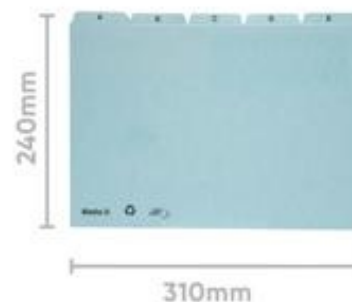

PRODUKTDATENBLATT 21442505U

Artikelnummer	21442505U
Bezeichnung	Leitkarten, A4, Karton, A-Z 25-teilig
Material	Karton
Außenformat	31x24 cm
Farbe	Blau
Maße des Artikels (LxBxH)	310 x 240 x 14 mm
Gewicht Stück	755g
EAN Stück	7611365211074
VE Karton	5
Maße des Kartons (LxBxH)	310 x 240 x 70 mm
Gewicht Karton	3755g
EAN Karton	7611365211081
VE Palette	
Maße der Palette (LxBxH)	

EIGENSCHAFTEN

- Marke :** Biella
- Material :** Karton
- Farbe :** Blau
- Ablageformat :** DIN A4

Ordnen, Wiederfinden der Unterlagen einfach gemacht! Dank Biella Leitkarten finden Sie Ihre Unterlagen im Handumdrehen. Die dazu pas senden Karteikarten, ob blanko oder mit Vordruck sind ebenfalls erhältlich.