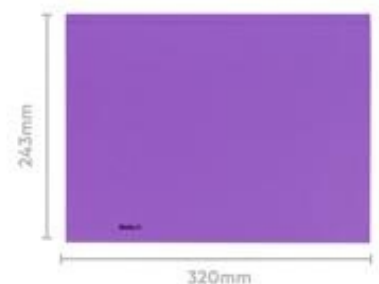

# Biella

Artikelnummer	25342741U
Bezeichnung	Vertikalmappe Recycolor
Material	Karton
Außenformat	475x318 mm
Farbe	Flieder
<hr/>	
Maße des Artikels (LxBxH)	318 x 243 x 1 mm
Gewicht Stück	43g
EAN Stück	7611365454389
<hr/>	
VE Karton	100
Maße des Kartons (LxBxH)	344 x 296 x 107 mm
Gewicht Karton	4300g
EAN Karton	7611365457649
<hr/>	
VE Palette	10400
Maße der Palette (LxBxH)	1200 x 800 x 1541 mm

## EIGENSCHAFTEN

**Marke :** Biella  
**Material :** Karton  
**Farbe :** Flieder  
**Ablageformat :** DIN A4  
**Produkttyp :** Mappen

Starke farben für Ihr Büro.

Mit der vertikalmappe von Biella sind Unterlagen schnell und kompakt geordnet.

Der Vorderdeckel ist zurückgeschnitten, was die Entnahme der Dokumente vereinfacht und zugleich eine Beschriftung ermöglicht.

Die Rillen ermöglichen die Ablage Unterlagen grösseren Volumens.