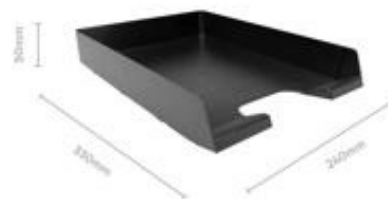

PRODUKTDATENBLATT 30540002U

Artikelnummer	30540002U
Bezeichnung	Briefkorb Parat-Plast A4
Material	PS
Außenformat	240x50x330 mm
Farbe	Schwarz
<hr/>	
Maße des Artikels (LxBxH)	350 x 245 x 60 mm
Gewicht Stück	284g
EAN Stück	7611365223305
<hr/>	
VE Karton	10
Maße des Kartons (LxBxH)	395 x 260 x 360 mm
Gewicht Karton	2795g
EAN Karton	7611365223299
<hr/>	
VE Palette	360
Maße der Palette (LxBxH)	1200 x 800 x 1640 mm

EIGENSCHAFTEN

Marke : Biella
Material : PS
Farbe : Schwarz
Ablageformat : DIN A4
Produkttyp : Briefablagen

Biella Briefkorb Parat-Plast - der Klassiker mit breitem Griffausschnitt. Fasst Unterlagen bis zu Format C4.