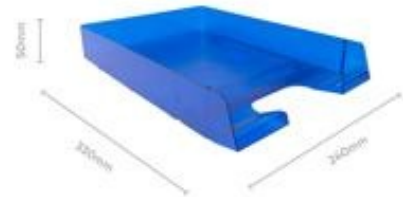

PRODUKTDATENBLATT 30540105U

Artikelnummer	30540105U
Bezeichnung	Briefkorb Parat-Plast A4
Material	PS
Außenformat	240x50x330 mm
Farbe	Dunkelblau transparent

Maße des Artikels (LxBxH)	350 x 245 x 60 mm
Gewicht Stück	284g
EAN Stück	7611365336913

VE Karton	10
Maße des Kartons (LxBxH)	395 x 260 x 360 mm
Gewicht Karton	2795g
EAN Karton	7611365336906

VE Palette	360
Maße der Palette (LxBxH)	1200 x 800 x 1640 mm

EIGENSCHAFTEN

Marke : Biella
Material : PS
Farbe : Dunkelblau transparent
Ablageformat : DIN A4
Produkttyp : Briefablagen

Biella Briefkorb Parat-Plast - der Klassiker mit breitem Griffausschnitt. Fasst Unterlagen bis zu Format C4.