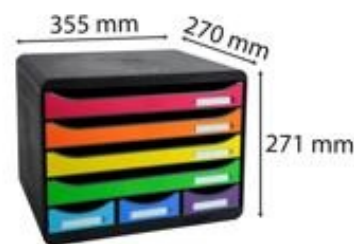

PRODUKTDATENBLATT 30779802BIDU

Biella

Artikelnummer	30779802BIDU
Bezeichnung	STORE-BOX MINI A4 + quer
Material	PS
Außenformat	270x355x271 mm
Farbe	Schwarz/Harlekin
<hr/>	
Maße des Artikels (LxBxH)	270 x 355 x 271 mm
Gewicht Stück	3904g
EAN Stück	7611365473762
<hr/>	
VE Karton	1
Maße des Kartons (LxBxH)	270 x 355 x 271 mm
Gewicht Karton	3904g
EAN Karton	7611365473762
<hr/>	
VE Palette	40
Maße der Palette (LxBxH)	1200 x 800 x 1630 mm

www.blauer-engel.de/uz30a

EIGENSCHAFTEN

- Marke :** Biella
- Material :** PS
- Farbe :** Schwarz/Harlekin
- Ablageformat :** DIN A4+
- Produkttyp :** Schubladenboxen

Biella Ordnungs- und Ablagebox mit 4 Schubladen für Format A4 und 3 schmale Schubladen, bruchsicher, kratzfest und mit Sicherheits-Stopp.