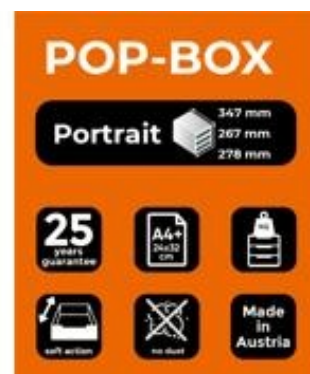

PRODUKTDATENBLATT 31449802BIDU

Artikelnummer	31449802BIDU
Bezeichnung	POP-BOX A4+
Material	PS
Außenformat	347x278x267 mm
Farbe	Schwarz/Harlekin
<hr/>	
Maße des Artikels (LxBxH)	295 x 287 x 380 mm
Gewicht Stück	3100g
EAN Stück	7611365474516
<hr/>	
VE Karton	1
Maße des Kartons (LxBxH)	380 x 297 x 285 mm
Gewicht Karton	3130g
EAN Karton	7611365474516
<hr/>	
VE Palette	40
Maße der Palette (LxBxH)	1200 x 800 x 1670 mm

EIGENSCHAFTEN

Marke : Biella
Material : PS
Farbe : Schwarz/Harlekin
Ablageformat : DIN A4+
Produkttyp : Schubladenboxen

Biella POP-BOX Ordnungs- und Ablagebox mit 4 Schubladen geschlossen 55mm hoch für A4+ Formate. Gehäuse hoch belastbar. Geschlossene Schubladen schützen den Inhalt vor Staub. Federleichte Ladenführung mit einzigartigem Stopp-Mechanismus.