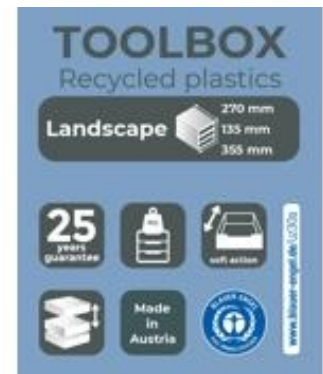

# Biella

Artikelnummer	31971402BIDU
Bezeichnung	TOOLBOX MINI ECO A4+ quer
Material	PS
Außenformat	270x355x135 mm
Farbe	Schwarz

Maße des Artikels (LxBxH)	378 x 292 x 150 mm
Gewicht Stück	2395g
EAN Stück	7611365474653

VE Karton	1
Maße des Kartons (LxBxH)	295 x 375 x 150 mm
Gewicht Karton	2395g
EAN Karton	7611365474653

VE Palette	88
Maße der Palette (LxBxH)	1200 x 800 x 1830 mm

[www.blauer-engel.de/uz30a](http://www.blauer-engel.de/uz30a)

## EIGENSCHAFTEN

**Marke :** Biella  
**Material :** PS  
**Farbe :** Schwarz  
**Ablageformat :** DIN A4+  
**Produkttyp :** Schubladenboxen

Biella Toolbox Mini mit 4 Schubladen. 1 Schublade für A4+ Formate und 3 schmale Schubladen für kleine Büro-Utensilien. Durch die geringe Höhe (13,5 cm) und Querformat vielseitig verwendbar, als Basis für Bildschirm, Kaffeemaschine, Drucker oder Desktopsorter. Federleichte Ladenführung mit einzigartigem Stopp-Mechanismus. Etikettenhalter im Lieferumfang.