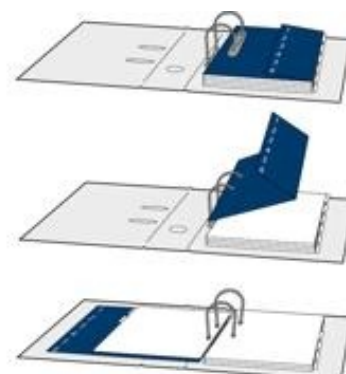

# PRODUKTDATENBLATT 46940601U

Artikelnummer	46940601U
Bezeichnung	Kartonregister SmartIndex, Teilung 1-6
Material	Karton
Farbe	Weiß

---

Maße des Artikels (LxBxH)	297 x 226 x 1.5 mm
Gewicht Stück	85g
EAN Stück	7611365453214

---

VE Karton	25
Maße des Kartons (LxBxH)	330 x 260 x 70 mm
Gewicht Karton	2225g
EAN Karton	7611365453221

---

VE Palette	5500
Maße der Palette (LxBxH)	1200 x 800 x 1460 mm

Das Zeichen für verantwortungsvolle  
Waldwirtschaft

## EIGENSCHAFTEN

**Marke :** Biella  
**Material :** Karton  
**Farbe :** Weiß  
**Ablageformat :** DIN A4  
**Produkttyp :** Adressbücher

Ordnen Sie Ihre Unterlagen schnell und effizient mit den praktischen Registern von Biella. Der neue individuell beschriftbare SmartIndex ermöglicht ein schnelles Auffinden Ihrer Dokumente. Dank der beidseitigen Beschriftung können die Taben auch bereits umgeschlagenen Blättern gelesen werden. Durch ihre Verstärkung sind die Taben schmutzabweisend und besonders robust für die häufige Nutzung

Für Format A4, weisser Karton 190 gm<sup>2</sup>. 4-fach Lochung, Taben beidseitig bedruckt und verstärkt (Fahnenstanzung). Mit aufklappbarem SmartIndex (lesbar auch bei aufgeschlagenem Ordnerinhalt). Einzeln im Beutel.