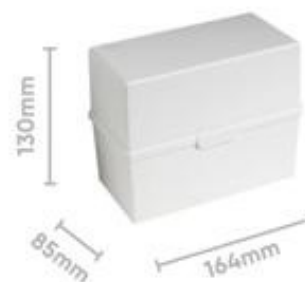

PRODUKTDATENBLATT 5170625BIDU

Biella 

Artikelnummer	5170625BIDU
Bezeichnung	Karteikassette A6, ECO
Material	PS
Außenformat	355x171x139 mm
Farbe	Grau

Maße des Artikels (LxBxH)	85 x 164 x 130 mm
Gewicht Stück	179g
EAN Stück	7611365473861

VE Karton	22
Maße des Kartons (LxBxH)	580 x 380 x 255 mm
Gewicht Karton	3850g
EAN Karton	7611365476107

VE Palette	528
Maße der Palette (LxBxH)	1200 x 800 x 1710 mm

www.blauer-engel.de/uz30a

EIGENSCHAFTEN

Marke : Biella
Material : PS
Farbe : Grau
Ablageformat : DIN A6
Produkttyp : Karteikassetten + Trennplatte

Biella Karteikasten mit Schnappverschluss. Unterteil und Deckel sind gleich hoch und über Scharnier verbunden. Deckel kann um 180° geöffnet werden. Für ca. 200 Karteikarten A6.