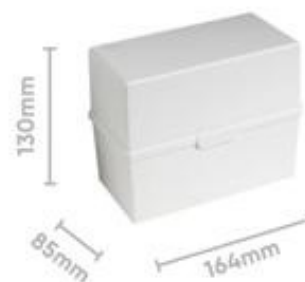

# PRODUKTDATENBLATT 5170625BIDU

**Biella** 

Artikelnummer	5170625BIDU
Bezeichnung	Karteikassette A6, ECO
Material	PS
Außenformat	355x171x139 mm
Farbe	Grau
<hr/>	
Maße des Artikels (LxBxH)	85 x 164 x 130 mm
Gewicht Stück	179g
EAN Stück	7611365473861
<hr/>	
VE Karton	22
Maße des Kartons (LxBxH)	580 x 380 x 255 mm
Gewicht Karton	3850g
EAN Karton	7611365476107
<hr/>	
VE Palette	528
Maße der Palette (LxBxH)	1200 x 800 x 1710 mm

## EIGENSCHAFTEN

**Marke :** Biella  
**Material :** PS  
**Farbe :** Grau  
**Ablageformat :** DIN A6  
**Produkttyp :** Karteikassetten + Trennplatte

Biella Karteikasten mit Schnappverschluss. Unterteil und Deckel sind gleich hoch und über Scharnier verbunden. Deckel kann um 180° geöffnet werden. Für ca. 200 Karteikarten A6.