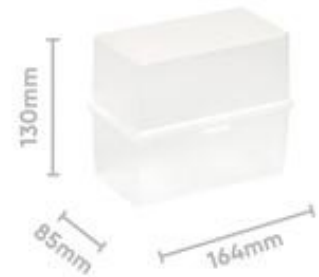

PRODUKTDATENBLATT 51731503BIDU

Artikelnummer	51731503BIDU
Bezeichnung	Karteikassette A6
Material	PS
Außenformat	85x164x130 mm
Farbe	Kristall transparent
<hr/>	
Maße des Artikels (LxBxH)	85 x 164 x 130 mm
Gewicht Stück	179g
EAN Stück	7611365473854
<hr/>	
VE Karton	22
Maße des Kartons (LxBxH)	580 x 380 x 255 mm
Gewicht Karton	3850g
EAN Karton	7611365476091
<hr/>	
VE Palette	528
Maße der Palette (LxBxH)	1200 x 800 x 1710 mm

EIGENSCHAFTEN

Marke : Biella
Material : PS
Farbe : Kristall transparent
Ablageformat : DIN A6
Produkttyp : Karteikassetten + Trennplatte

Biella Karteikasten mit Schnappverschluss. Unterteil und Deckel sind gleich hoch und über Schranier verbunden. Deckel kann um 180° geöffnet werden. Für ca. 200 Karteikarten A6.