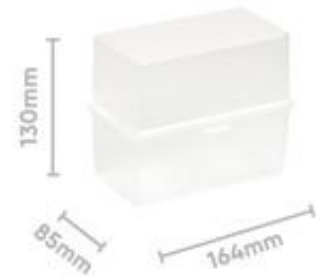

PRODUKTDATENBLATT 51731503BIDU

Artikelnummer	51731503BIDU
Bezeichnung	Karteikassette A6
Material	PS
Außenformat	85x164x130 mm
Farbe	Kristall transparent
<hr/>	
Maße des Artikels (LxBxH)	85 x 164 x 130 mm
Gewicht Stück	179g
EAN Stück	7611365473854
<hr/>	
VE Karton	
Maße des Kartons (LxBxH)	
Gewicht Karton	
EAN Karton	
<hr/>	
VE Palette	384
Maße der Palette (LxBxH)	1200 x 800 x 1480 mm

EIGENSCHAFTEN

- Marke :** Biella
- Material :** PS
- Farbe :** Kristall transparent
- Ablageformat :** DIN A6
- Produkttyp :** Karteikassetten + Trennplatte

Biella Karteikasten mit Schnappverschluss. Unterteil und Deckel sind gleich hoch und über Schranier verbunden. Deckel kann um 180° geöffnet werden. Für ca. 200 Karteikarten A6.