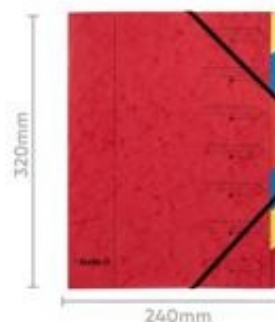

# Biella

Artikelnummer	5407545BIEU
Bezeichnung	Gummibandmappe A4 mit Beschriftungsstreifen
Material	Karton
Außenformat	320x240 mm
Farbe	Rot
<hr/>	
Maße des Artikels (LxBxH)	320 x 245 x 5 mm
Gewicht Stück	145g
EAN Stück	7611365473298
<hr/>	
VE Karton	20
Maße des Kartons (LxBxH)	330 x 100 x 260 mm
Gewicht Karton	3000g
EAN Karton	7611365475537
<hr/>	
VE Palette	3000
Maße der Palette (LxBxH)	1200 x 800 x 1700 mm

## EIGENSCHAFTEN

**Marke :** Biella  
**Material :** Karton  
**Farbe :** Rot  
**Ablageformat :** DIN A4

Die Biella Gummibandmappe hält Ihr loses Schriftgut kompakt zusammen. Durch die 3 Klappen wird ein Herausfallen verhindert, zusätzliche Fixierung dank Gummiband passend zur Mappenfarbe. Ein weiteres Plus ist der Beschriftungsstreifen auf dem Vorderdeckel.