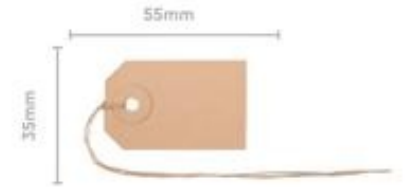

PRODUKTDATENBLATT 56105500U

Artikelnummer	56105500U
Bezeichnung	Biella Anhänge-Etiketten 35 x 55 mm
Material	Karton
Außenformat	35x55 mm
Farbe	Braun
<hr/>	
Maße des Artikels (LxBxH)	35 x 55 x 10 mm
Gewicht Stück	45g
EAN Stück	7611365357567
<hr/>	
VE Karton	120
Maße des Kartons (LxBxH)	470 x 325 x 375 mm
Gewicht Karton	5300g
EAN Karton	7611365463152
<hr/>	
VE Palette	1280
Maße der Palette (LxBxH)	1200 x 800 x 1650 mm

EIGENSCHAFTEN

Marke : Biella
Material : Karton
Farbe : Braun
Produkttyp : Etiketten

Anhängeetiketten neutral zur Beschriftung / Kennzeichnung von Produkten, Materialien jeglicher Art.

Karton 220 gm², mit Bindfaden und Kartonöse. Bund zu 50 Stück.