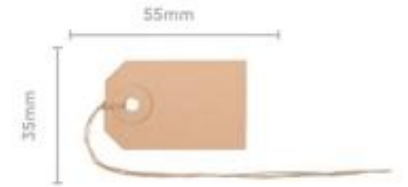

PRODUKTDATENBLATT 56105500U

Artikelnummer	56105500U
Bezeichnung	Biella Anhänge-Etiketten 35 x 55 mm
Material	Karton
Außenformat	35x55 mm
Farbe	Braun
<hr/>	
Maße des Artikels (LxBxH)	35 x 55 x 10 mm
Gewicht Stück	45g
EAN Stück	7611365357567
<hr/>	
VE Karton	120
Maße des Kartons (LxBxH)	470 x 325 x 375 mm
Gewicht Karton	
EAN Karton	7611365463152
<hr/>	
VE Palette	
Maße der Palette (LxBxH)	

EIGENSCHAFTEN

Marke : Biella
Material : Karton
Farbe : Braun
Produkttyp : Etiketten

Anhängeetiketten neutral zur Beschriftung / Kennzeichnung von Produkten, Materialien jeglicher Art.

Karton 220 gm², mit Bindfaden und Kartonöse. Bund zu 50 Stück.