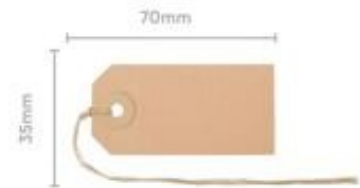

PRODUKTDATENBLATT 56107000U

Artikelnummer	56107000U
Bezeichnung	Anhänge-Etiketten 35x70 mm mit Bindfaden
Material	Karton
Außenformat	35x70 mm
Farbe	Braun
<hr/>	
Maße des Artikels (LxBxH)	75 x 35 x 35 mm
Gewicht Stück	43g
EAN Stück	7611365357574
<hr/>	
VE Karton	120
Maße des Kartons (LxBxH)	470 x 325 x 375 mm
Gewicht Karton	
EAN Karton	7611365463169
<hr/>	
VE Palette	
Maße der Palette (LxBxH)	

EIGENSCHAFTEN

Marke : Biella
Material : Karton
Farbe : Braun
Produkttyp : Etiketten

Anhängeetiketten neutral zur Beschriftung / Kennzeichnung von Produkten, Materialien jeglicher Art.

Karton 220 gm², mit Bindfaden und Kartonöse. Bund zu 50 Stück.