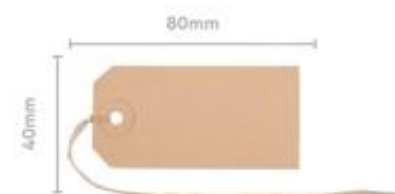

PRODUKTDATENBLATT 56108000U

Artikelnummer	56108000U
Bezeichnung	Anhänge-Etiketten 40x80 mm mit Bindfaden
Material	Karton
Außenformat	40x80 mm
Farbe	Braun
<hr/>	
Maße des Artikels (LxBxH)	80 x 40 x 10 mm
Gewicht Stück	55g
EAN Stück	7611365357581
<hr/>	
VE Karton	120
Maße des Kartons (LxBxH)	470 x 325 x 375 mm
Gewicht Karton	
EAN Karton	7611365463176
<hr/>	
VE Palette	
Maße der Palette (LxBxH)	

EIGENSCHAFTEN

Marke : Biella
Material : Karton
Farbe : Braun

Anhängeetiketten neutral zur Beschriftung / Kennzeichnung von Produkten, Materialien jeglicher Art.

Karton 220 gm², mit Bindfaden und Kartonöse. Bund zu 50 Stück.