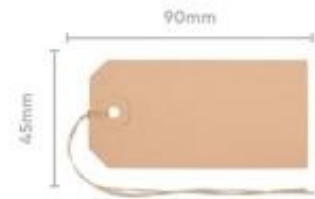

PRODUKTDATENBLATT 56109000U

Artikelnummer	56109000U
Bezeichnung	Anhänge-Etiketten 45x90 mm mit Bindfaden
Material	Karton
Außenformat	45x90 mm
Farbe	Braun
<hr/>	
Maße des Artikels (LxBxH)	900 x 45 x 10 mm
Gewicht Stück	55g
EAN Stück	7611365357598
<hr/>	
VE Karton	120
Maße des Kartons (LxBxH)	470 x 325 x 375 mm
Gewicht Karton	
EAN Karton	7611365463183
<hr/>	
VE Palette	
Maße der Palette (LxBxH)	

EIGENSCHAFTEN

Marke : Biella
Material : Karton
Farbe : Braun
Produkttyp : Etiketten

Anhängeetiketten neutral zur Beschriftung / Kennzeichnung von Produkten, Materialien jeglicher Art.

Karton 220 gm², mit Bindfaden und Kartonöse. Bund zu 50 Stück.