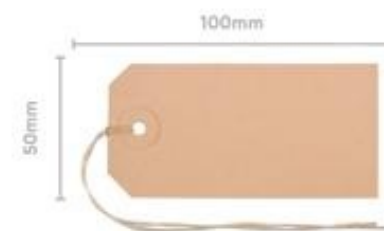

PRODUKTDATENBLATT 56110000U

Artikelnummer	56110000U
Bezeichnung	Anhänge-Etiketten 50x100 mm mit Bindfaden
Material	Karton
Außenformat	50x100 mm
Farbe	Braun
<hr/>	
Maße des Artikels (LxBxH)	100 x 50 x 10 mm
Gewicht Stück	75g
EAN Stück	7611365357604
<hr/>	
VE Karton	120
Maße des Kartons (LxBxH)	470 x 325 x 375 mm
Gewicht Karton	
EAN Karton	7611365463190
<hr/>	
VE Palette	2400
Maße der Palette (LxBxH)	1200 x 800 x 1300 mm

EIGENSCHAFTEN

Marke : Biella
Material : Karton
Farbe : Braun
Produkttyp : Etiketten

Anhängeetiketten neutral zur Beschriftung / Kennzeichnung von Produkten, Materialien jeglicher Art.

Karton 220 gm², mit Bindfaden und Kartonöse. Bund zu 50 Stück.