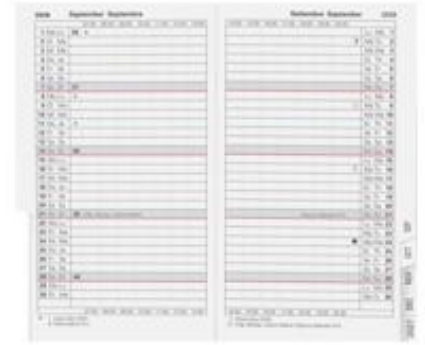

# Biella

Artikelnummer	853411000026U
Bezeichnung	Biella Planer Paris, Ersatzinhalt
Material	Karton
Außenformat	7,5x12,6 cm
Farbe	Weiß

---

Maße des Artikels (LxBxH)	127 x 75 x 2 mm
Gewicht Stück	25g
EAN Stück	7611365526574

---

VE Karton	200
Maße des Kartons (LxBxH)	355 x 265 x 135 mm
Gewicht Karton	4520g
EAN Karton	47611365526589

---

VE Palette	
Maße der Palette (LxBxH)	

## EIGENSCHAFTEN

**Marke :** Biella  
**Material :** Karton  
**Farbe :** Weiß

Dieses Biella Ersatzkalendarium eignet sich hervorragend für den sparsamen Planer, der gerne in der Monatsübersicht nur die wichtigsten Einträge haben will. Das Kalendarium passend zum Planer Modell Paris ist das kleinstformatige mit 1 Monat pro Seite.

Format 7,5 x 12,6 cm. 40 Seiten, 1 Monat auf 2 Seiten. Kalendarium d-f-i-gb, 15 Monate Oktober - Dezember, drahtgeheftet, Registerschnitt. Druck grau/rot, Stundeneinteilung 07.00 - 20.00, 1 Stunde.