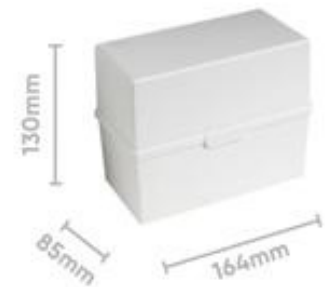

FICHE PRODUIT 5170625BIDU

Biella 

Réf	5170625BIDU
designation	Boîte portative A6, ECO
Matière	PS
Dimension	355x171x139 mm
Couleur	Gris
<hr/>	
Dim. produit (Lxlxh)	85 x 164 x 130 mm
Poids pièce	179g
EAN pièce	7611365473861
<hr/>	
Nombre d'unité par carton	22
Dim. carton (Lxlxh)	580 x 380 x 255 mm
Poids carton	3850g
EAN carton	7611365476107
<hr/>	
Nombre d'unité par palette	528
Dim. palette (Lxlxh)	1200 x 800 x 1710 mm

www.blauer-engel.de/uz30a

CARACTÉRISTIQUES

Marque : Biella

Matière : PS

Couleur : Gris

Format à classer : 100x150

Type de produit : Boîtes et bacs à fiches

Biella boîte portative. Fermeture à déclic. Solide charnière permettant l'ouverture à 180°. Peut contenir 200 fiches A6 (livrée sans fiches).