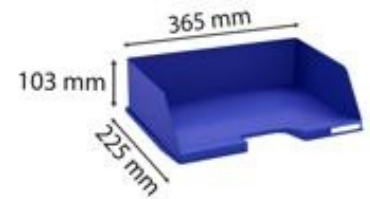

PRODUKTDATENBLATT 11210407BIDU

Biella 

Artikelnummer	11210407BIDU
Bezeichnung	Briefablage COMBO-MAXI quer, ECO
Material	PS
Außenformat	255x365x103 mm
Farbe	Dunkelblau

Maße des Artikels (LxBxH)	255 x 365 x 103 mm
Gewicht Stück	373g
EAN Stück	7611365472659

VE Karton	4
Maße des Kartons (LxBxH)	285 x 267 x 395 mm
Gewicht Karton	1900g
EAN Karton	7611365475155

VE Palette	192
Maße der Palette (LxBxH)	1200 x 800 x 1790 mm

www.blauer-engel.de/uz30a

EIGENSCHAFTEN

Marke : Biella
Material : PS
Farbe : Dunkelblau
Ablageformat : DIN A4+
Produkttyp : Briefablagen

Für Dokumente im A4+ Format. Belastbar, stabil und in vielen Farben erhältlich. vertikal und treppenförmig stapelbar, mit vielen Briefablagen Modellen kompatibel. Etikettenhalter im Lieferumfang.