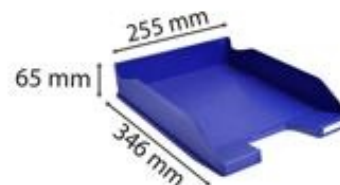

# PRODUKTDATENBLATT 11310407BIDU

**Biella** 

Artikelnummer	11310407BIDU
Bezeichnung	Briefablage COMBO-MIDI, ECO
Material	PS
Außenformat	347x255x65 mm
Farbe	Dunkelblau

Maße des Artikels (LxBxH)	346 x 255 x 65 mm
Gewicht Stück	266g
EAN Stück	7611365472451

VE Karton	6
Maße des Kartons (LxBxH)	260 x 230 x 372 mm
Gewicht Karton	1916g
EAN Karton	7611365474950

VE Palette	378
Maße der Palette (LxBxH)	1200 x 800 x 1790 mm

[www.blauer-engel.de/uz30a](http://www.blauer-engel.de/uz30a)

## EIGENSCHAFTEN

**Marke :** Biella  
**Material :** PS  
**Farbe :** Dunkelblau  
**Ablageformat :** DIN A4  
**Produkttyp :** Briefablagen

Für Dokumente im A4+ Format. Belastbar, stabil und in vielen Farben erhältlich. vertikal und treppenförmig stapelbar, mit vielen Briefablagen Modellen kompatibel. Etikettenhalter im Lieferumfang.