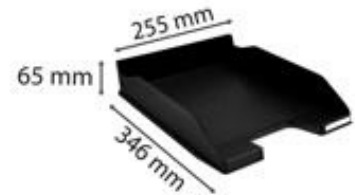

# PRODUKTDATENBLATT 1131402BIDU

**Biella** 

Artikelnummer	1131402BIDU
Bezeichnung	Briefablage COMBO-MIDI, ECO
Material	PS
Außenformat	347x255x65 mm
Farbe	Schwarz

Maße des Artikels (LxBxH)	346 x 255 x 65 mm
Gewicht Stück	266g
EAN Stück	7611365472482

VE Karton	6
Maße des Kartons (LxBxH)	260 x 230 x 372 mm
Gewicht Karton	1916g
EAN Karton	7611365474981

VE Palette	378
Maße der Palette (LxBxH)	1200 x 800 x 1790 mm

[www.blauer-engel.de/uz30a](http://www.blauer-engel.de/uz30a)

## EIGENSCHAFTEN

**Marke :** Biella  
**Material :** PS  
**Farbe :** Schwarz  
**Ablageformat :** DIN A4  
**Produkttyp :** Briefablagen

Für Dokumente im A4+ Format. Belastbar, stabil und in vielen Farben erhältlich. vertikal und treppenförmig stapelbar, mit vielen Briefablagen Modellen kompatibel. Etikettenhalter im Lieferumfang.