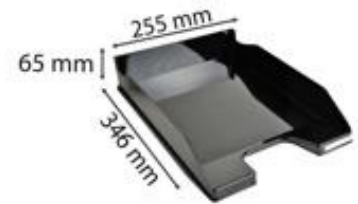

# PRODUKTDATENBLATT 11321402BIDU

Artikelnummer	11321402BIDU
Bezeichnung	Briefablage COMBO-MIDI, glossy
Material	PS
Außenformat	347x255x65 mm
Farbe	Schwarz
<hr/>	
Maße des Artikels (LxBxH)	346 x 255 x 65 mm
Gewicht Stück	266g
EAN Stück	7611365473601
<hr/>	
VE Karton	6
Maße des Kartons (LxBxH)	260 x 230 x 372 mm
Gewicht Karton	1916g
EAN Karton	7611365475841
<hr/>	
VE Palette	378
Maße der Palette (LxBxH)	1200 x 800 x 1790 mm

## EIGENSCHAFTEN

**Marke :** Biella  
**Material :** PS  
**Farbe :** Schwarz  
**Ablageformat :** DIN A4  
**Produkttyp :** Briefablagen

Für Dokumente im A4+ Format. Belastbar, stabil und in vielen Farben erhältlich. vertikal und treppenförmig stapelbar, mit vielen Briefablagen Modellen kompatibel. Etikettenhalter im Lieferumfang.