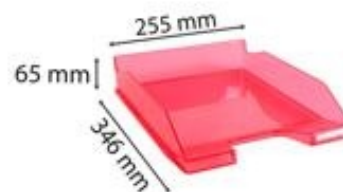

PRODUKTDATENBLATT 113254640BIDU

Artikelnummer	113254640BIDU
Bezeichnung	Briefablage COMBO-MIDI
Material	PS
Außenformat	347x255x65 mm
Farbe	Rosa
<hr/>	
Maße des Artikels (LxBxH)	346 x 255 x 65 mm
Gewicht Stück	266g
EAN Stück	7611365472536
<hr/>	
VE Karton	6
Maße des Kartons (LxBxH)	260 x 230 x 372 mm
Gewicht Karton	1916g
EAN Karton	7611365475032
<hr/>	
VE Palette	378
Maße der Palette (LxBxH)	1200 x 800 x 1790 mm

EIGENSCHAFTEN

Marke : Biella
Material : PS
Farbe : Rosa
Ablageformat : DIN A4
Produkttyp : Briefablagen

Für Dokumente im A4+ Format. Belastbar, stabil und in vielen Farben erhältlich. vertikal und treppenförmig stapelbar, mit vielen Briefablagen Modellen kompatibel. Etikettenhalter im Lieferumfang.