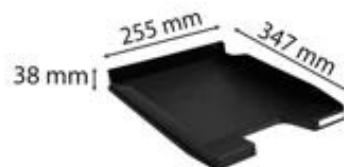

# PRODUKTDATENBLATT 1141402BIDU

**Biella** 

Artikelnummer	1141402BIDU
Bezeichnung	Briefablage COMBO-MINI, ECO
Material	PS
Außenformat	347x255x38 mm
Farbe	Schwarz
<hr/>	
Maße des Artikels (LxBxH)	347 x 255 x 38 mm
Gewicht Stück	201g
EAN Stück	7611365472420
<hr/>	
VE Karton	10
Maße des Kartons (LxBxH)	260 x 230 x 372 mm
Gewicht Karton	2306g
EAN Karton	7611365474929
<hr/>	
VE Palette	630
Maße der Palette (LxBxH)	1200 x 800 x 1790 mm

## EIGENSCHAFTEN

**Marke :** Biella  
**Material :** PS  
**Farbe :** Schwarz  
**Ablageformat :** DIN A4  
**Produkttyp :** Briefablagen

Für Dokumente im A4+ Format. Belastbar, stabil und in vielen Farben erhältlich. vertikal und treppenförmig stapelbar, mit vielen Briefablagen Modellen kompatibel. Etikettenhalter im Lieferumfang.