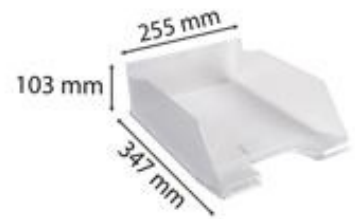

PRODUKTDATENBLATT 11523503BIDU

Artikelnummer	11523503BIDU
Bezeichnung	Briefablage COMBO-MAXI
Material	PS
Außenformat	347x255x103 mm
Farbe	Kristall transparent

Maße des Artikels (LxBxH)	347 x 255 x 103 mm
Gewicht Stück	366g
EAN Stück	7611365472574

VE Karton	4
Maße des Kartons (LxBxH)	260 x 230 x 372 mm
Gewicht Karton	1794g
EAN Karton	7611365475070

VE Palette	252
Maße der Palette (LxBxH)	1200 x 800 x 1790 mm

EIGENSCHAFTEN

Marke : Biella
Material : PS
Farbe : Kristall transparent
Ablageformat : DIN A4+
Produkttyp : Briefablagen

Für Dokumente im A4+ Format. Belastbar, stabil und in vielen Farben erhältlich. vertikal und treppenförmig stapelbar, mit vielen Briefablagen Modellen kompatibel. Etikettenhalter im Lieferumfang.