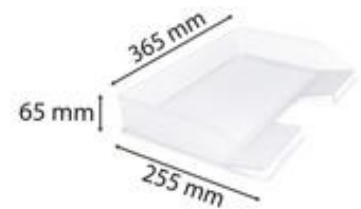

# PRODUKTDATENBLATT 11723503BIDU

Artikelnummer	11723503BIDU
Bezeichnung	Briefablage COMBO-MIDI quer
Material	PS
Außenformat	347x255x65 mm
Farbe	Kristall transparent
<hr/>	
Maße des Artikels (LxBxH)	255 x 365 x 65 mm
Gewicht Stück	270g
EAN Stück	7611365473724
<hr/>	
VE Karton	4
Maße des Kartons (LxBxH)	260 x 260 x 385 mm
Gewicht Karton	1386g
EAN Karton	7611365475964
<hr/>	
VE Palette	216
Maße der Palette (LxBxH)	1200 x 800 x 1740 mm

## EIGENSCHAFTEN

**Marke** : Biella  
**Material** : PS  
**Farbe** : Kristall transparent  
**Ablageformat** : DIN A4  
**Produkttyp** : Briefablagen

Für Dokumente im A4+ Format. Belastbar, stabil und in vielen Farben erhältlich. vertikal und treppenförmig stapelbar, mit vielen Briefablagen Modellen kompatibel. Etikettenhalter im Lieferumfang.