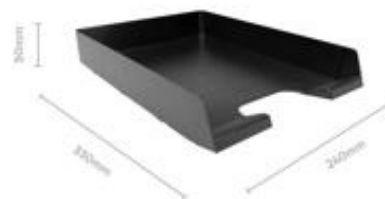

# PRODUKTDATENBLATT 30540002U

Artikelnummer	30540002U
Bezeichnung	Briefkorb Parat-Plast A4
Material	PS
Außenformat	240x50x330 mm
Farbe	Schwarz
<hr/>	
Maße des Artikels (LxBxH)	350 x 245 x 60 mm
Gewicht Stück	284g
EAN Stück	7611365223305
<hr/>	
VE Karton	10
Maße des Kartons (LxBxH)	395 x 260 x 360 mm
Gewicht Karton	2795g
EAN Karton	7611365223299
<hr/>	
VE Palette	360
Maße der Palette (LxBxH)	1200 x 800 x 1640 mm

## EIGENSCHAFTEN

- Marke :** Biella
- Material :** PS
- Farbe :** Schwarz
- Ablageformat :** DIN A4
- Produkttyp :** Briefablagen

Biella Briefkorb Parat-Plast - der Klassiker mit breitem Griffausschnitt. Fasst Unterlagen bis zu Format C4.