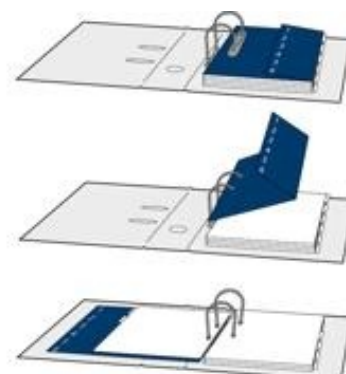

# Biella

Artikelnummer	46940501U
Bezeichnung	Kartonregister SmartIndex, Teilung 1-5
Material	Karton
Außenformat	225x297 mm
Farbe	Weiß
<hr/>	
Maße des Artikels (LxBxH)	297 x 226 x 1.5 mm
Gewicht Stück	1930g
EAN Stück	7611365453191
<hr/>	
VE Karton	25
Maße des Kartons (LxBxH)	330 x 260 x 70 mm
Gewicht Karton	1925g
EAN Karton	7611365453207
<hr/>	
VE Palette	5000
Maße der Palette (LxBxH)	1200 x 800 x 1520 mm

## EIGENSCHAFTEN

**Marke :** Biella  
**Material :** Karton  
**Farbe :** Weiß  
**Ablageformat :** DIN A4  
**Produkttyp :** Register

Ordnen Sie Ihre Unterlagen schnell und effizient mit den praktischen Registern von Biella. Der neue individuell beschriftbare SmartIndex ermöglicht ein schnelles Auffinden Ihrer Dokumente. Dank der beidseitigen Beschriftung können die Taben auch bereits umgeschlagenen Blättern gelesen werden. Durch ihre Verstärkung sind die Taben schmutzabweisend und besonders robust für die häufige Nutzung

Für Format A4, weisser Karton 190 gm2. 4-fach Lochung, Taben beidseitig bedruckt und verstärkt (Fahnenstanzung). Mit aufklappbarem SmartIndex (lesbar auch bei aufgeschlagenem Ordnerinhalt). Einzeln im Beutel.