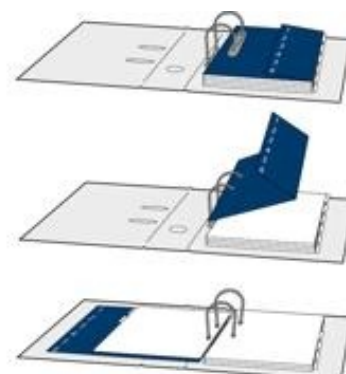

PRODUKTDATENBLATT 46940601U

Artikelnummer	46940601U
Bezeichnung	Kartonregister SmartIndex, Teilung 1-6
Material	Karton
Außenformat	225x297 mm
Farbe	Weiß
<hr/>	
Maße des Artikels (LxBxH)	297 x 226 x 1.5 mm
Gewicht Stück	85g
EAN Stück	7611365453214
<hr/>	
VE Karton	25
Maße des Kartons (LxBxH)	330 x 260 x 70 mm
Gewicht Karton	2225g
EAN Karton	7611365453221
<hr/>	
VE Palette	5000
Maße der Palette (LxBxH)	1200 x 800 x 1520 mm

Das Zeichen für verantwortungsvolle
Waldwirtschaft
FSC® C002321

EIGENSCHAFTEN

Marke : Biella
Material : Karton
Farbe : Weiß
Ablageformat : DIN A4
Produkttyp : Register

Ordnen Sie Ihre Unterlagen schnell und effizient mit den praktischen Registern von Biella. Der neue individuell beschriftbare SmartIndex ermöglicht ein schnelles Auffinden Ihrer Dokumente. Dank der beidseitigen Beschriftung können die Taben auch bereits umgeschlagenen Blättern gelesen werden. Durch ihre Verstärkung sind die Taben schmutzabweisend und besonders robust für die häufige Nutzung

Für Format A4, weisser Karton 190 gm². 4-fach Lochung, Taben beidseitig bedruckt und verstärkt (Fahnenstanzung). Mit aufklappbarem SmartIndex (lesbar auch bei aufgeschlagenem Ordnerinhalt). Einzeln im Beutel.