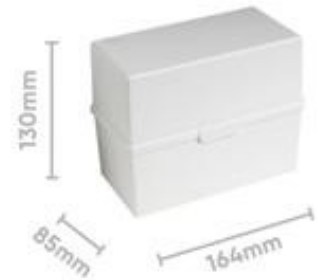

PRODUKTDATENBLATT 5170625BIDU

Biella 

Artikelnummer	5170625BIDU
Bezeichnung	Karteikassette A6, ECO
Material	PS
Außenformat	355x171x139 mm
Farbe	Grau

Maße des Artikels (LxBxH)	85 x 164 x 130 mm
Gewicht Stück	179g
EAN Stück	7611365473861

VE Karton	22
Maße des Kartons (LxBxH)	580 x 380 x 255 mm
Gewicht Karton	3850g
EAN Karton	7611365476107

VE Palette	528
Maße der Palette (LxBxH)	1200 x 800 x 1710 mm

www.blauer-engel.de/uz30a

EIGENSCHAFTEN

Marke : Biella
Material : PS
Farbe : Grau
Ablageformat : DIN A6
Produkttyp : Karteikassetten + Trennplatte

Biella Karteikasten mit Schnappverschluss. Unterteil und Deckel sind gleich hoch und über Scharnier verbunden. Deckel kann um 180° geöffnet werden. Für ca. 200 Karteikarten A6.